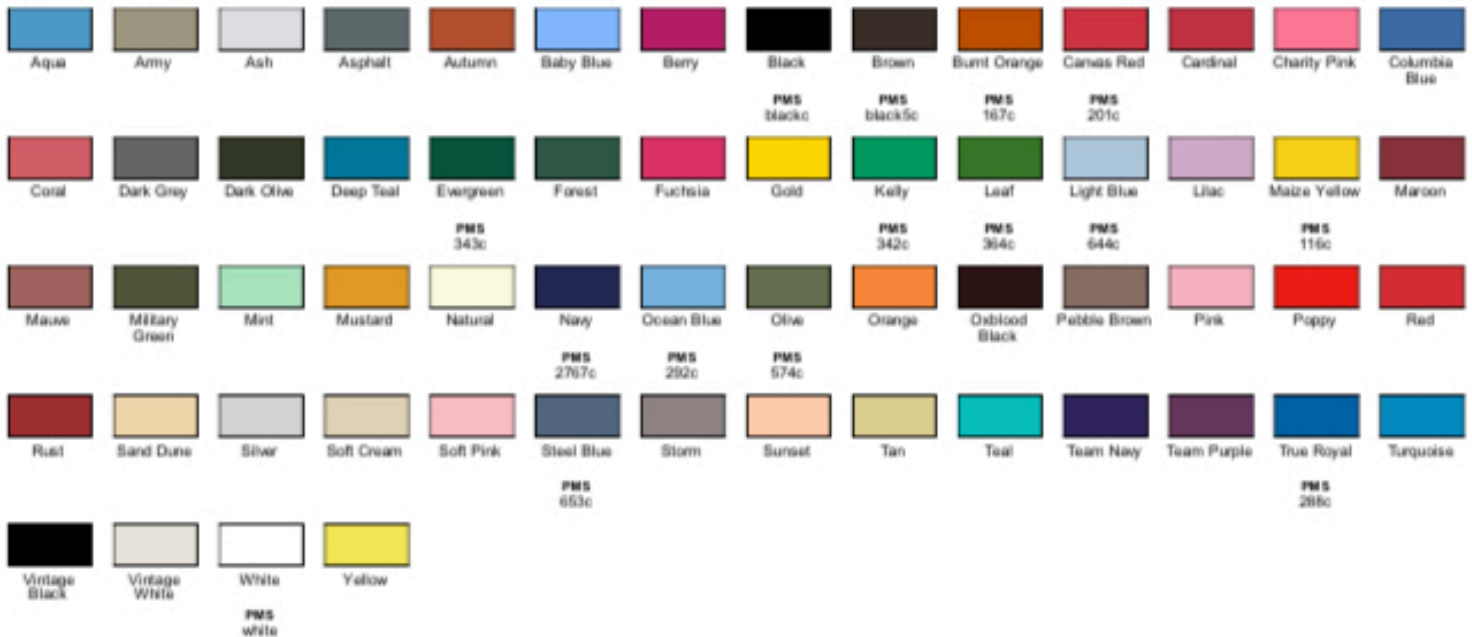

PRODUCT DETAILS

BELLA+CANVAS
LOS ANGELES

3001C **primeplus**

Bella + Canvas Unisex Jersey T-Shirt

MSRP: Call for pricing

Features

- retail fit
- unisex sizing
- shoulder taping
- side-seamed
- tear away label
- pre-shrunk

Sizes

- XS - 5XL

BACK VIEW

SIDE VIEW

Product Specifications

	XS	S	M	L	XL	2XL	3XL	4XL	5XL
BODY LENGTH	0	0	0	0	0	0	0	0	-
BODY WIDTH	16.5	18	20	22	24	26	28	30	-
FULL BODY LENGTH	27	28	29	30	31	32	33	34	-
SLEEVE LENGTH	8	8.25	8.63	9.13	9.63	10.25	-	-	-

60 Available Colors

SMOOTH GEAR, LLC

4110 MAIN STREET
PO BOX 146
SLATEDALE, PA 18079
WWW.SMOOTHGEAR.NET

610-751-8381
CONTACT@SMOOTHGEAR.NET

Screenprint	PRINT COLORS	FROM TO	12 24	25 49	50 74	75 99	100 249	250 499	500 999	1000 Plus
			\$	\$	\$	\$	\$	\$	\$	\$
	1		12.68	10.86	9.02	7.79	6.91	6.35	5.61	5.57
			\$	\$	\$	\$	\$	\$	\$	\$
	2		16.51	12.95	10.22	8.60	7.54	6.73	5.89	5.79
			\$	\$	\$	\$	\$	\$	\$	\$
	3		20.34	15.03	11.42	9.42	8.17	7.11	6.17	6.01
			\$	\$	\$	\$	\$	\$	\$	\$
	4		24.17	17.12	12.62	10.23	8.81	7.50	6.44	6.23
			\$	\$	\$	\$	\$	\$	\$	\$
	5		28.00	19.21	13.81	11.04	9.44	7.88	6.72	6.45
			\$	\$	\$	\$	\$	\$	\$	\$
	6		31.83	21.29	15.01	11.85	10.08	8.26	7.00	6.67