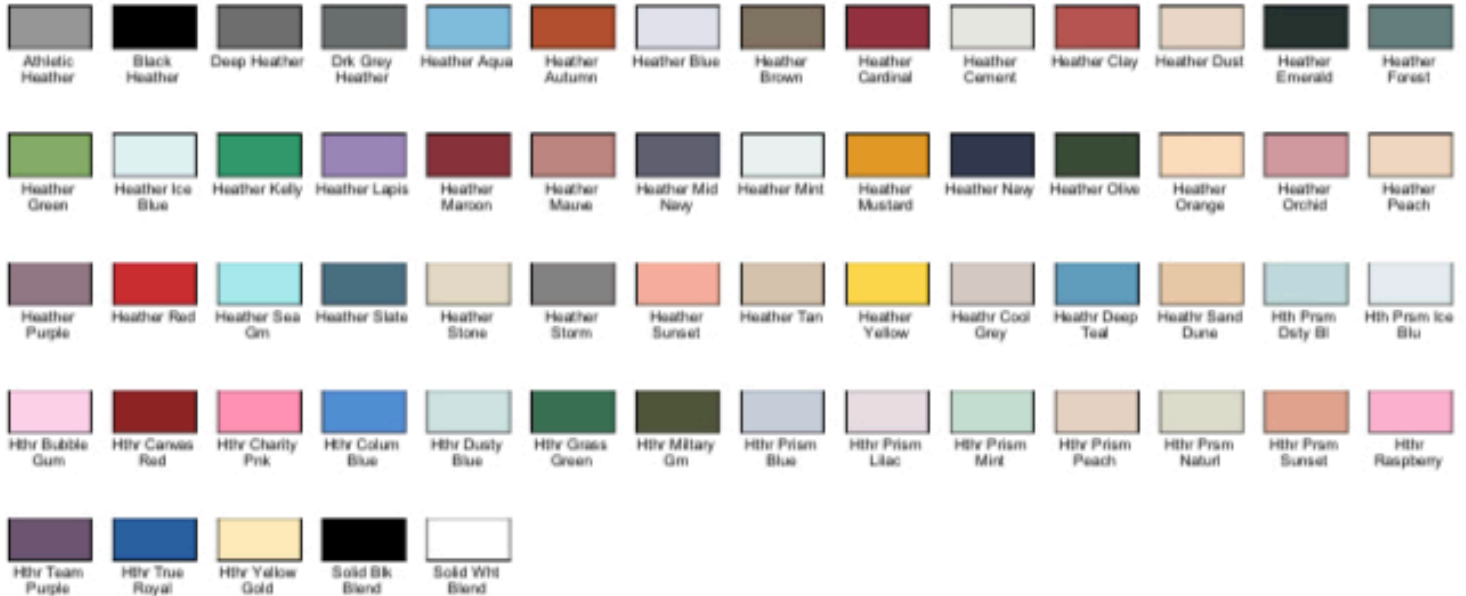

PRODUCT DETAILS

BELLA+CANVAS
LOS ANGELES

3001CVC **primeplus**

Bella + Canvas Unisex Heather CVC T-Shirt

MSRP: Call for pricing

Features

- retail fit
- unisex sizing
- shoulder taping
- side-seamed
- tear away label
- pre-shrunk

Sizes

- XS - 5XL

BACK VIEW

SIDE VIEW

Product Specifications

	XS	S	M	L	XL	2XL	3XL	4XL	5XL
BODY LENGTH	27	28	29	30	31	32	33	34	-
BODY WIDTH	16.5	18	20	22	24	26	28	30	-

61 Available Colors

SMOOTH GEAR, LLC

4110 MAIN STREET
PO BOX 146
SLATEDALE, PA 18079
WWW.SMOOTHGEAR.NET

610-751-8381
CONTACT@SMOOTHGEAR.NET

Screenprint	PRINT COLORS	FROM TO	12 24	25 49	50 74	75 99	100 249	250 499	500 999	1000 Plus
			\$	\$	\$	\$	\$	\$	\$	\$
	1		12.93	11.11	9.25	7.99	7.09	6.52	5.76	5.72
			\$	\$	\$	\$	\$	\$	\$	\$
	2		16.76	13.20	10.44	8.80	7.72	6.90	6.04	5.94
			\$	\$	\$	\$	\$	\$	\$	\$
	3		20.59	15.28	11.64	9.62	8.35	7.28	6.32	6.16
			\$	\$	\$	\$	\$	\$	\$	\$
	4		24.42	17.37	12.84	10.43	8.99	7.67	6.59	6.38
			\$	\$	\$	\$	\$	\$	\$	\$
	5		28.25	19.46	14.04	11.24	9.62	8.05	6.87	6.60
			\$	\$	\$	\$	\$	\$	\$	\$
	6		32.08	21.54	15.24	12.05	10.26	8.43	7.15	6.82