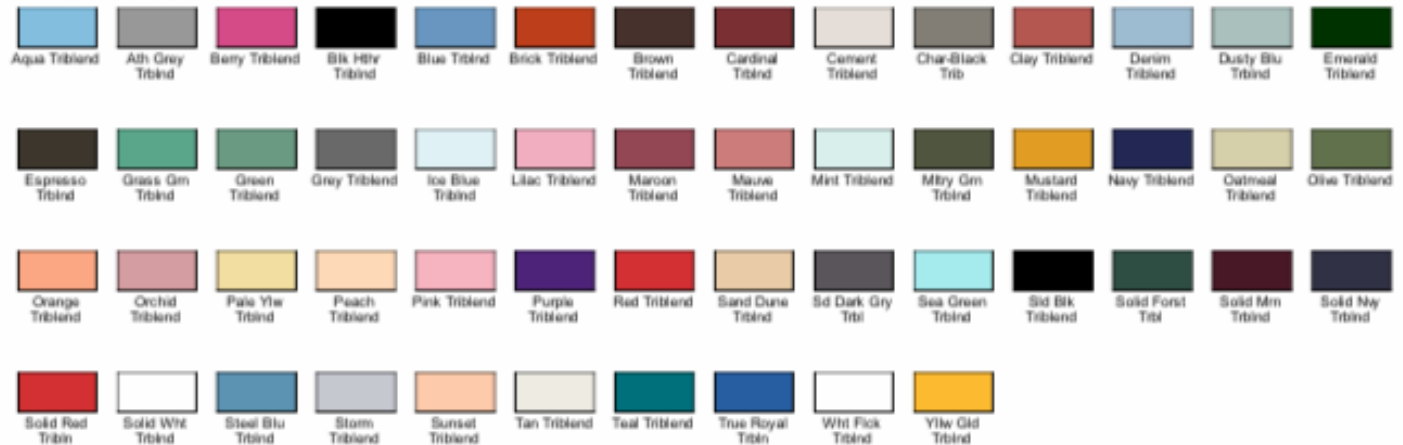

52 Available Colors

SMOOTH GEAR, LLC

4110 MAIN STREET
PO BOX 146
SLATEDALE, PA 18079
WWW.SMOOTHGEAR.NET

610-751-8381
CONTACT@SMOOTHGEAR.NET

Screenprint	PRINT COLORS	FROM TO	12 24	25 49	50 74	75 99	100 249	250 499	500 999	1000 Plus
			\$	\$	\$	\$	\$	\$	\$	\$
	1		17.18	15.36	13.07	11.39	10.15	9.41	8.31	8.27
			\$	\$	\$	\$	\$	\$	\$	\$
	2		21.01	17.45	14.27	12.20	10.78	9.79	8.59	8.49
			\$	\$	\$	\$	\$	\$	\$	\$
	3		24.84	19.53	15.47	13.02	11.41	10.17	8.87	8.71
			\$	\$	\$	\$	\$	\$	\$	\$
	4		28.67	21.62	16.67	13.83	12.05	10.56	9.14	8.93
			\$	\$	\$	\$	\$	\$	\$	\$
	5		32.50	23.71	17.86	14.64	12.68	10.94	9.42	9.15
			\$	\$	\$	\$	\$	\$	\$	\$
	6		36.33	25.79	19.06	15.45	13.32	11.32	9.70	9.37